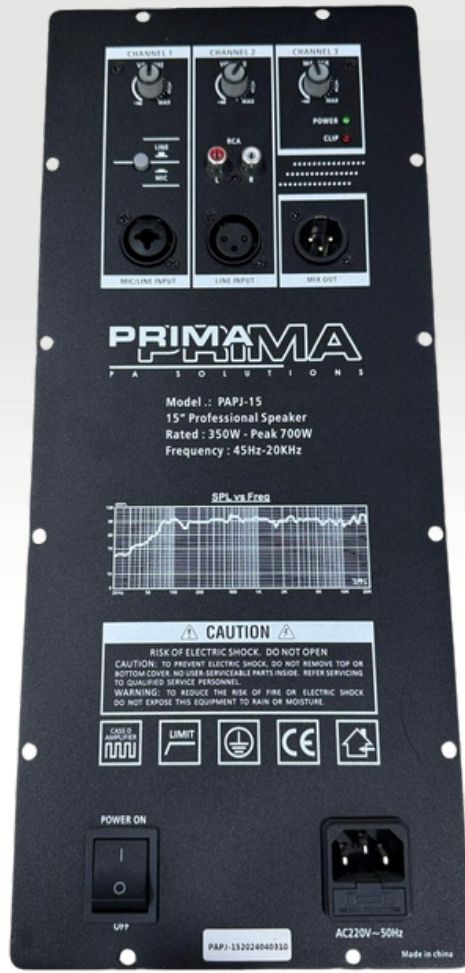

PAPJ-15

15" AKTİF HOPARLÖR KARTI

GENEL VE TEKNİK ÖZELLİKLER

- Impedance: 8 Ohm
- Frequency Response: 45Hz-20KHz
- Sensitivity: 98dB (+/-2dB)
- Rated: 350 W
- Peak: 700 W